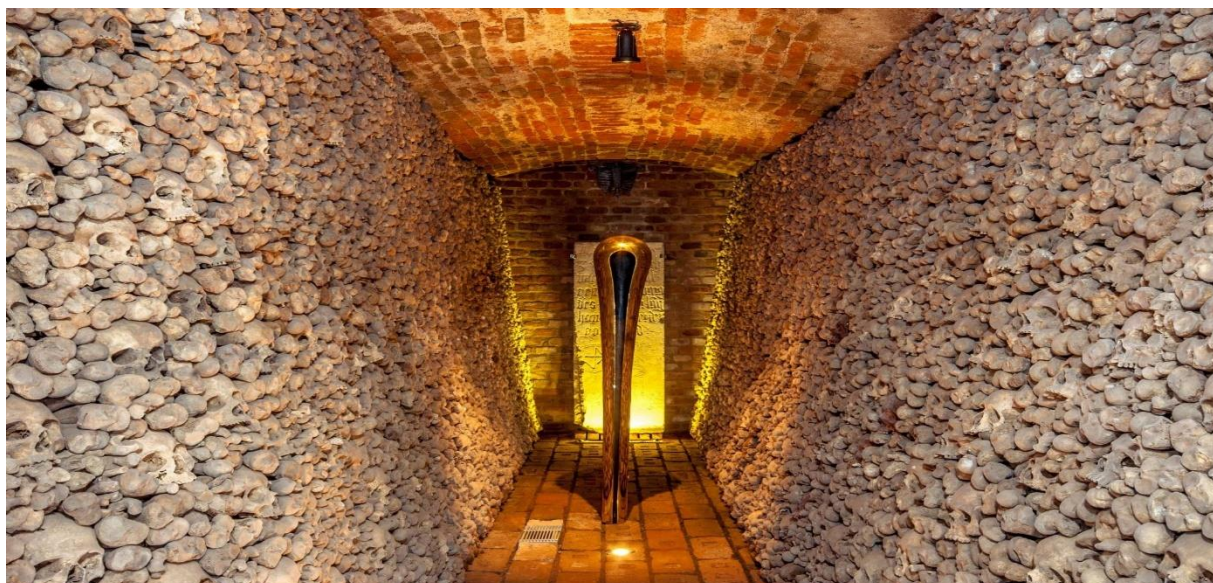

1. Spielberg castle (beautiful view in the night), 2. Tomb of Capuchin, 3. The Brno dragon, 4. Labyrinth, 5. Charnel House, 6. Reservoirs of Brno

Asociace sportovní dynamické střelby České republiky, z. s.
U Pergamenky 1511/3, 170 00 Praha, Holešovice, IČO: 45768811
zapsán u Městského soudu v Praze, sp. zn.: L 3466