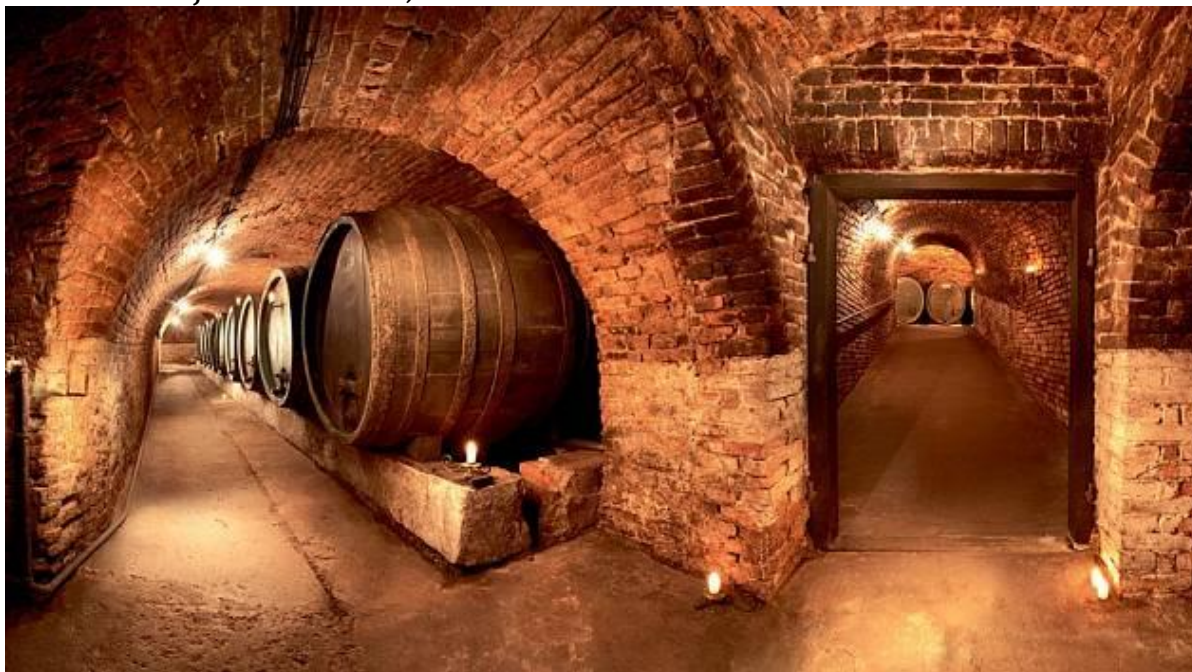

2) HABÁNSKÉ SKLEPY VELKÉ BÍLOVICE

Address: Čejkovská 1324, 691 02 Velké Bílovice